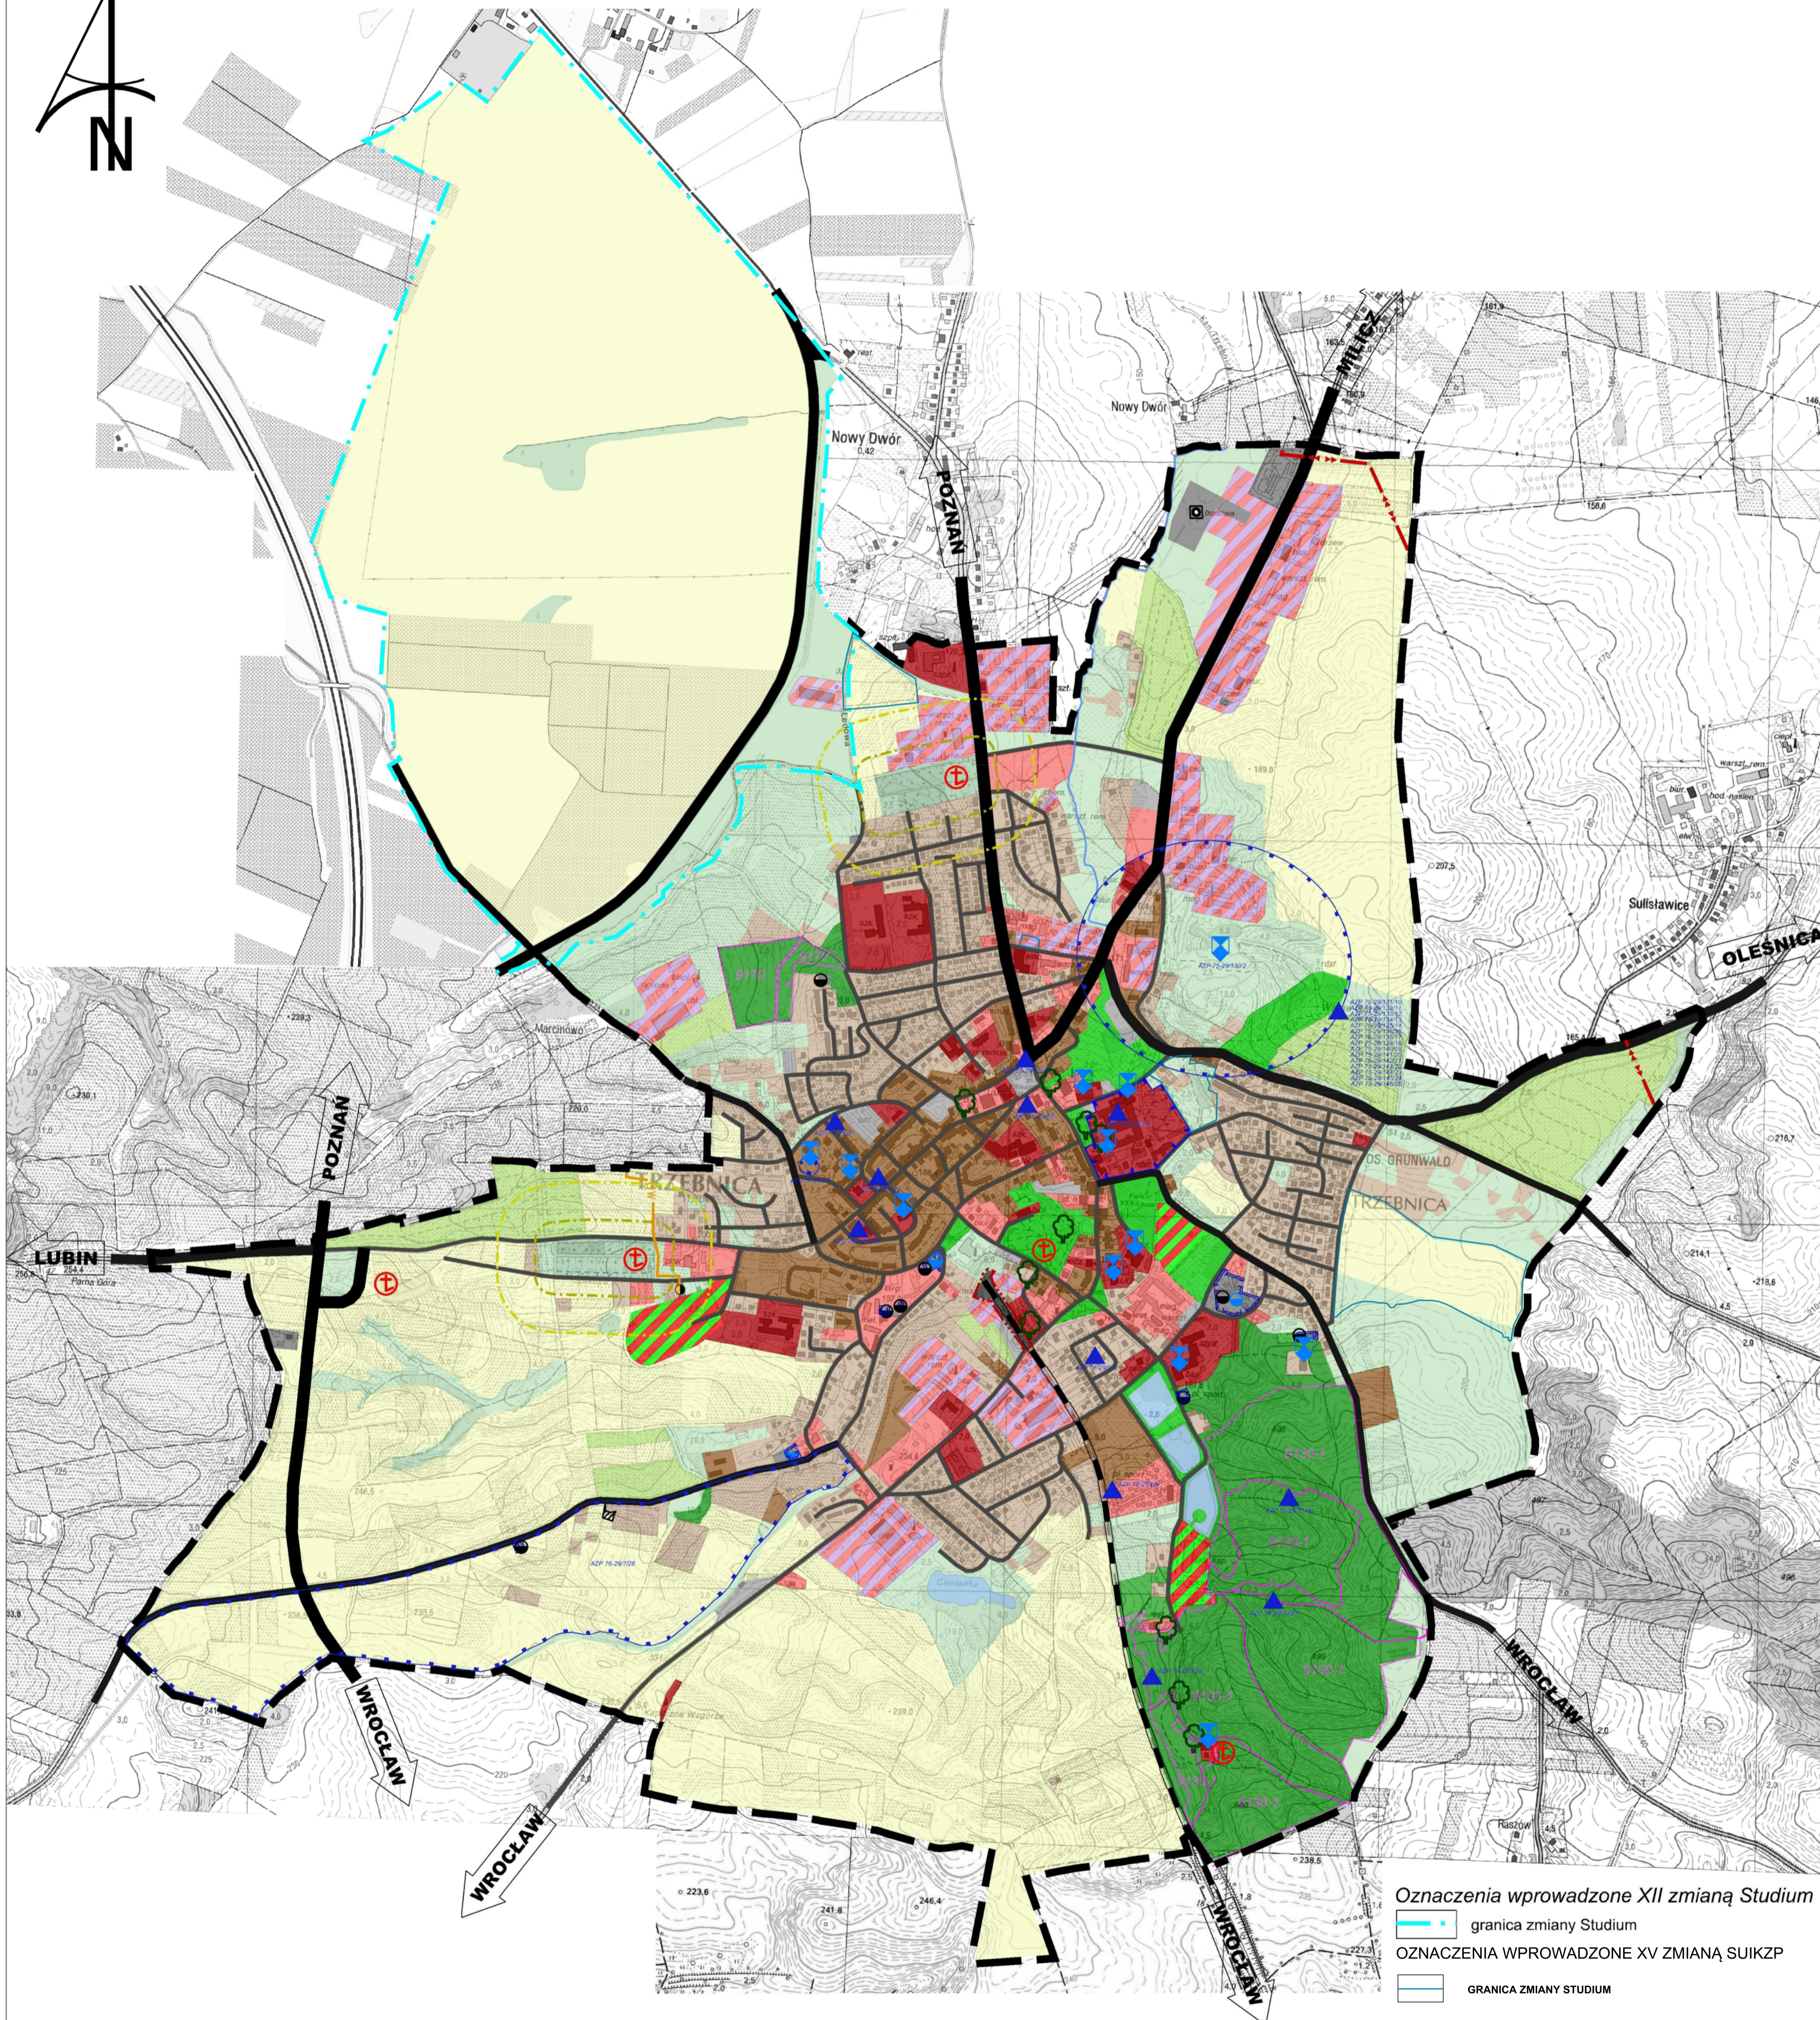

ZMIANA STUDIUM UWARUNKOWAŃ I KIERUNKÓW ZAGOSPODAROWANIA PRZESTRZENNEGO GMINY TRZEBNICA

UWARUNKOWANIA ZAGOSPODAROWANIA PRZESTRZENNEGO

SKALA 1:10 000

0 100 500 1000

LEGENDA:

- granica zmiany Studium tożsama z granicą miasta Trzebnica
- - - granice terenów zamkniętych

UŻYTKOWANIE TERENÓW

- tereny zabudowy o dominującej funkcji zabudowy mieszkaniowej jednorodzinnej
- tereny zabudowy o dominującej funkcji zabudowy mieszkaniowej wielorodzinnej
- tereny usług komercyjnych
- tereny usług publicznych
- tereny sportu i rekreacji
- tereny obiektów produkcyjnych, składów i magazynów oraz usług
- tereny rolnicze
- tereny łąk, pastwisk, nieużytków oraz zieleni nieurządzonej
- tereny zieleni urządzonej
- tereny lasów
- ogrody działkowe
- cmientarze
- tereny wód powierzchniowych
- tereny infrastruktury technicznej
- tereny obsługi komunikacji samochodowej
- tereny kolejowe
- strefa ochrony sanitarnej cmentarza - 50 m
- strefa ochrony sanitarnej cmentarza - 150 m

KOMUNIKACJA

- drogi krajowe
- drogi wojewódzkie
- drogi powiatowe
- drogi gminna publiczne
- linia kolejowa

ŚRODOWISKO PRZYRODNICZE

- pomnik przyrody
- siedliska przyrodnicze
- osuwisko aktywne

ŚRODOWISKO KULTUROWE

- obiekt / obszar / stanowisko archeologiczne wpisany do rejestru zabytków
- pomnik historii
- stanowiska archeologiczne
- miejsca pamięci

INFRASTRUKTURA TECHNICZNA

- linia elektroenergetyczna 110kV
- gazociąg wysokiego ciśnienia 6,3 MPa
- stacja redukcyjno-pomiarowa
- oczyszczalnia ścieków
- ujęcie wody podziemnej
- stacja uzdatniania wody
- strefa bezpośredniej ochrona ujęć wód podziemnych